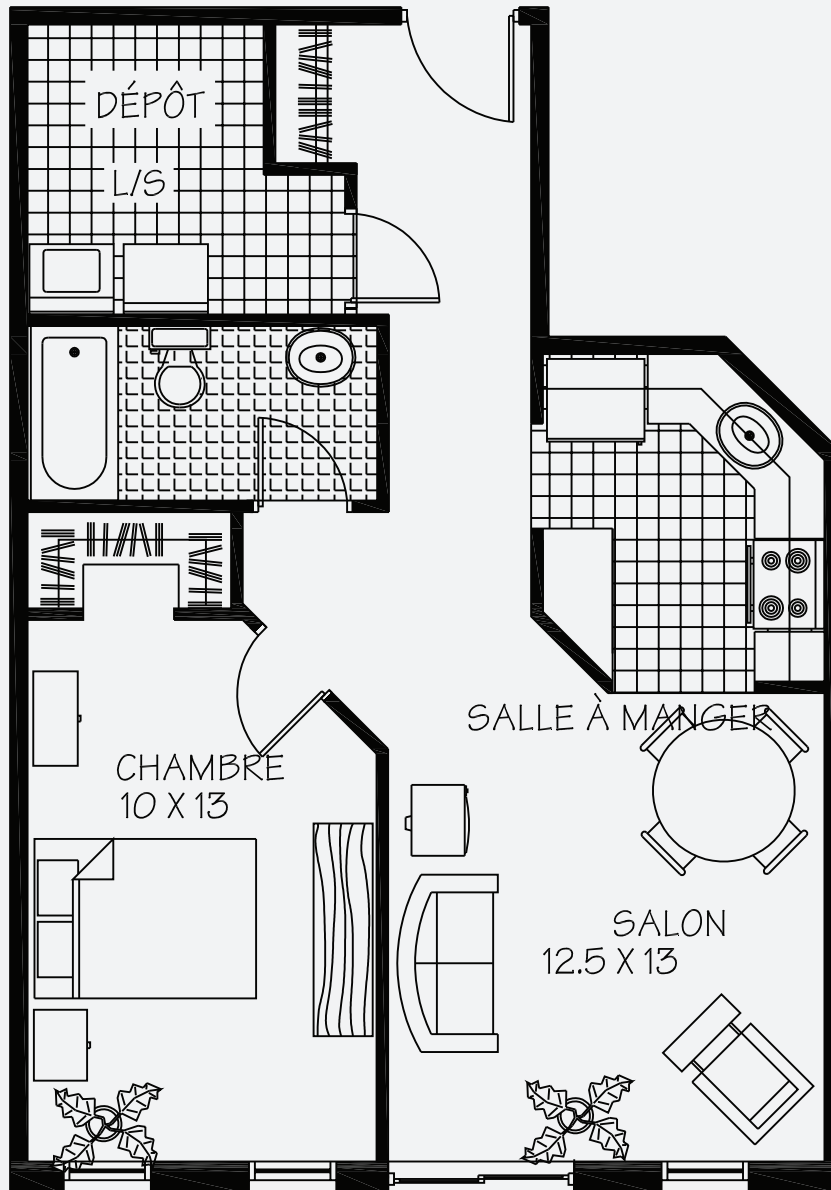

LE COGNAC

La
Résidence
de l'Île

UNITÉ / 1 chambre

NOMBRE DE CHAMBRE(S) / 1 cc

SUPERFICIE BRUTE / 638 pi²

PLAN CLÉ

La superficie brute a été calculée en incluant l'épaisseur des murs périmétriques et la moitié des murs mitoyens. • The gross area was calculated by including the thickness of the perimeter walls and half the common walls. /// La superficie du balcon est exclue des calculs de superficie nette et brute. • The area of the balcony is excluded from the calculation of gross and net area. /// Toutes les dimensions et superficies indiquées sur les plans sont approximatives et sujettes à changements sans préavis. • All dimensions and areas shown on the plans are approximate.