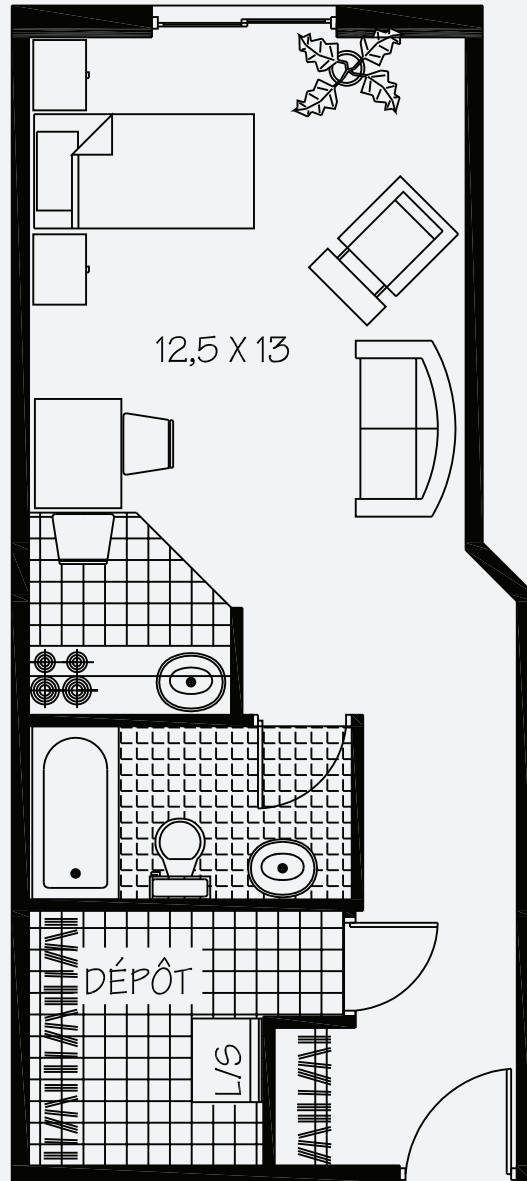

L'ARMAGNAC

La
Résidence
de l'Île

UNITÉ / Studio

NOMBRE DE CHAMBRE(S) / 1 cc

SUPERFICIE BRUTE / 422 pi²

PLAN CLÉ

La superficie brute a été calculée en incluant l'épaisseur des murs périmétriques et la moitié des murs mitoyens. • The gross area was calculated by including the thickness of the perimeter walls and half the common walls. /// La superficie du balcon est exclue des calculs de superficie nette et brute. • The area of the balcony is excluded from the calculation of gross and net area. /// Toutes les dimensions et superficies indiquées sur les plans sont approximatives et sujettes à changements sans préavis. • All dimensions and areas shown on the plans are approximate.