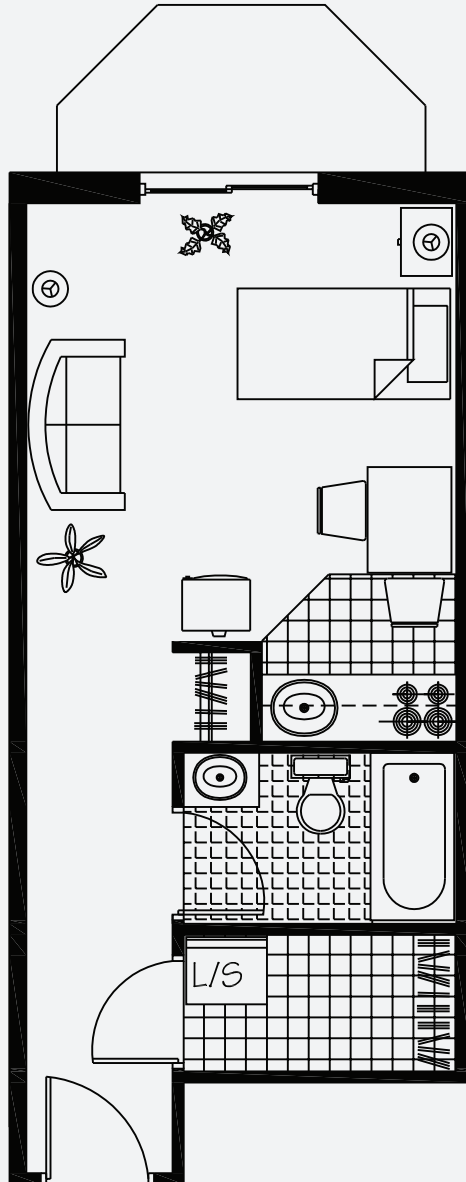

# LE BEAUJOLAIS

UNITÉ / Studio

NOMBRE DE CHAMBRE(S) / 1 cc

SUPERFICIE BRUTE / 315 pi<sup>2</sup>

PLAN CLÉ

La superficie brute a été calculée en incluant l'épaisseur des murs périmétriques et la moitié des murs mitoyens. • The gross area was calculated by including the thickness of the perimeter walls and half the common walls. /// La superficie du balcon est exclue des calculs de superficie nette et brute. • The area of the balcony is excluded from the calculation of gross and net area. /// Toutes les dimensions et superficies indiquées sur les plans sont approximatives et sujettes à changements sans préavis. • All dimensions and areas shown on the plans are approximate.