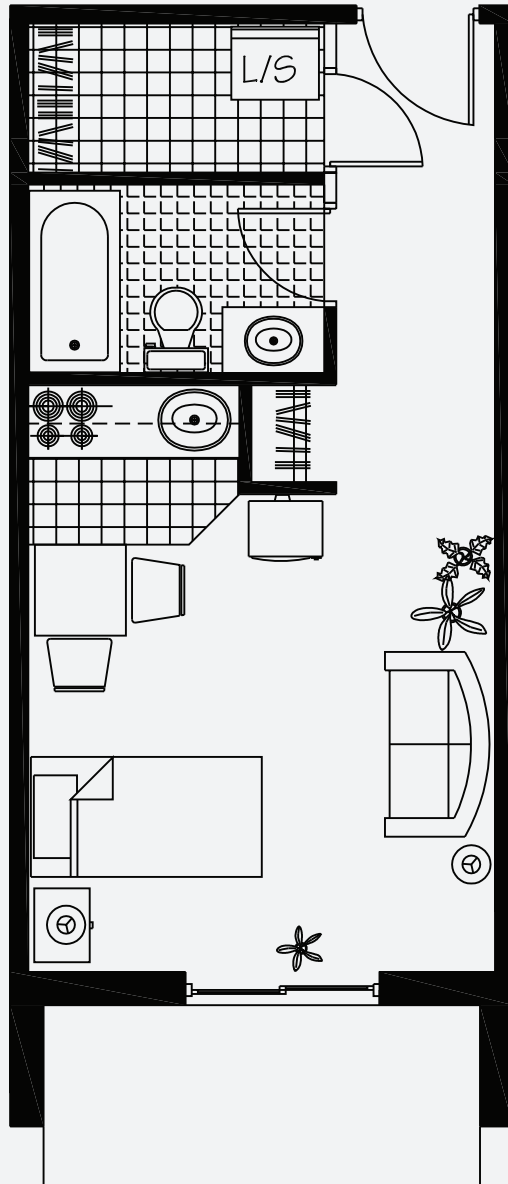

LE BORDEAU

UNITÉ / Studio

NOMBRE DE CHAMBRE(S) / 1 cc

SUPERFICIE BRUTE / 324 pi²

PLAN CLÉ

La superficie brute a été calculée en incluant l'épaisseur des murs périmétriques et la moitié des murs mitoyens. • The gross area was calculated by including the thickness of the perimeter walls and half the common walls. /// La superficie du balcon est exclue des calculs de superficie nette et brute. • The area of the balcony is excluded from the calculation of gross and net area. /// Toutes les dimensions et superficies indiquées sur les plans sont approximatives et sujettes à changements sans préavis. • All dimensions and areas shown on the plans are approximate.